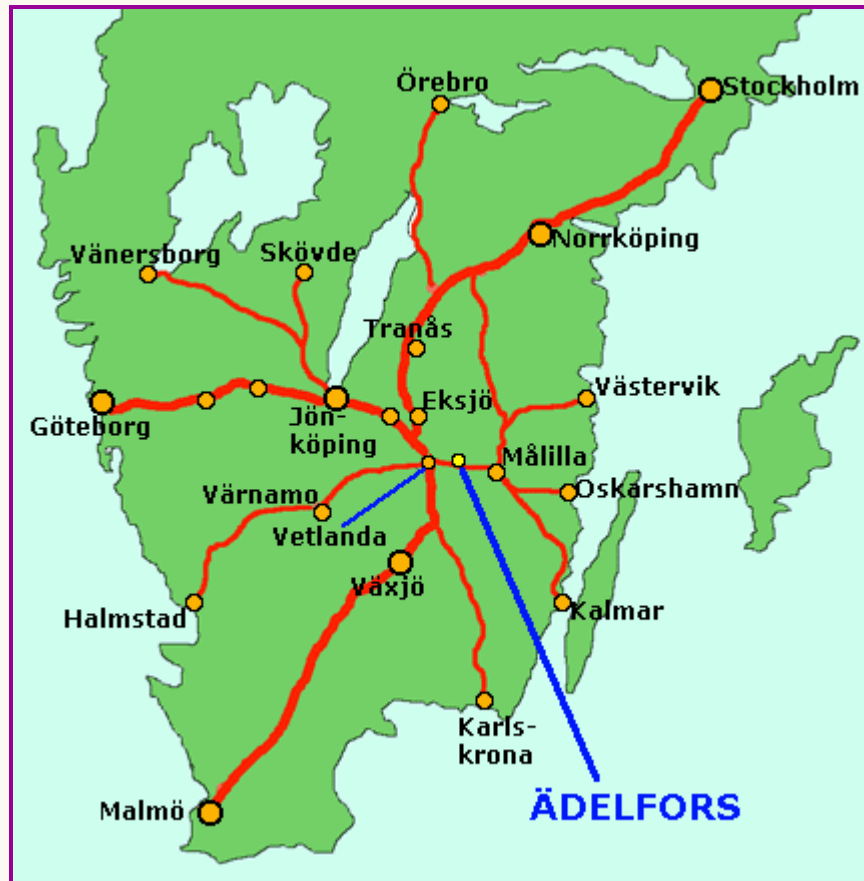

Här finns vi

Vår GPS-position är:
Nord 57 grader - 24,886 minuter
Ost 15 grader - 19,269 minuter.

Guldström & Co AB,
Ädelfors.