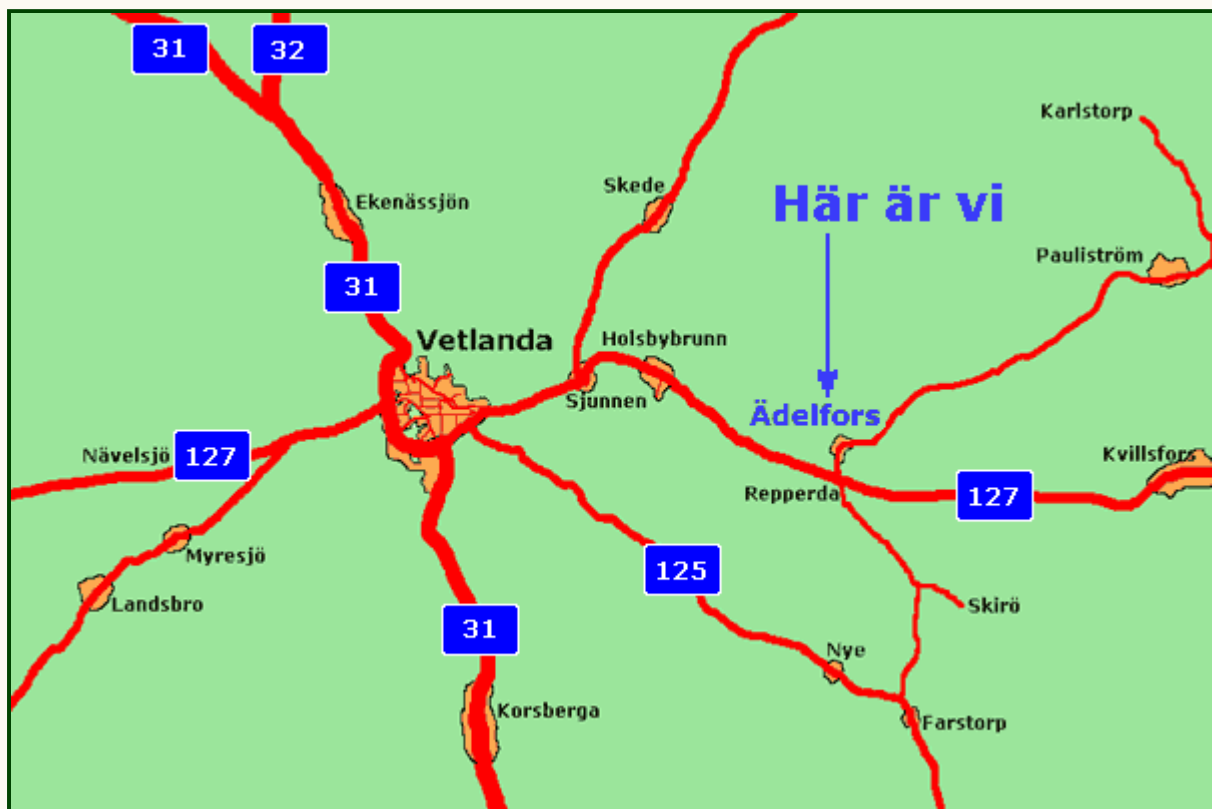

Här finns vi

Vår GPS-position är:
Nord 57 grader - 24,886 minuter
Ost 15 grader - 19,269 minuter.

Guldström & Co AB,
Ädelfors.