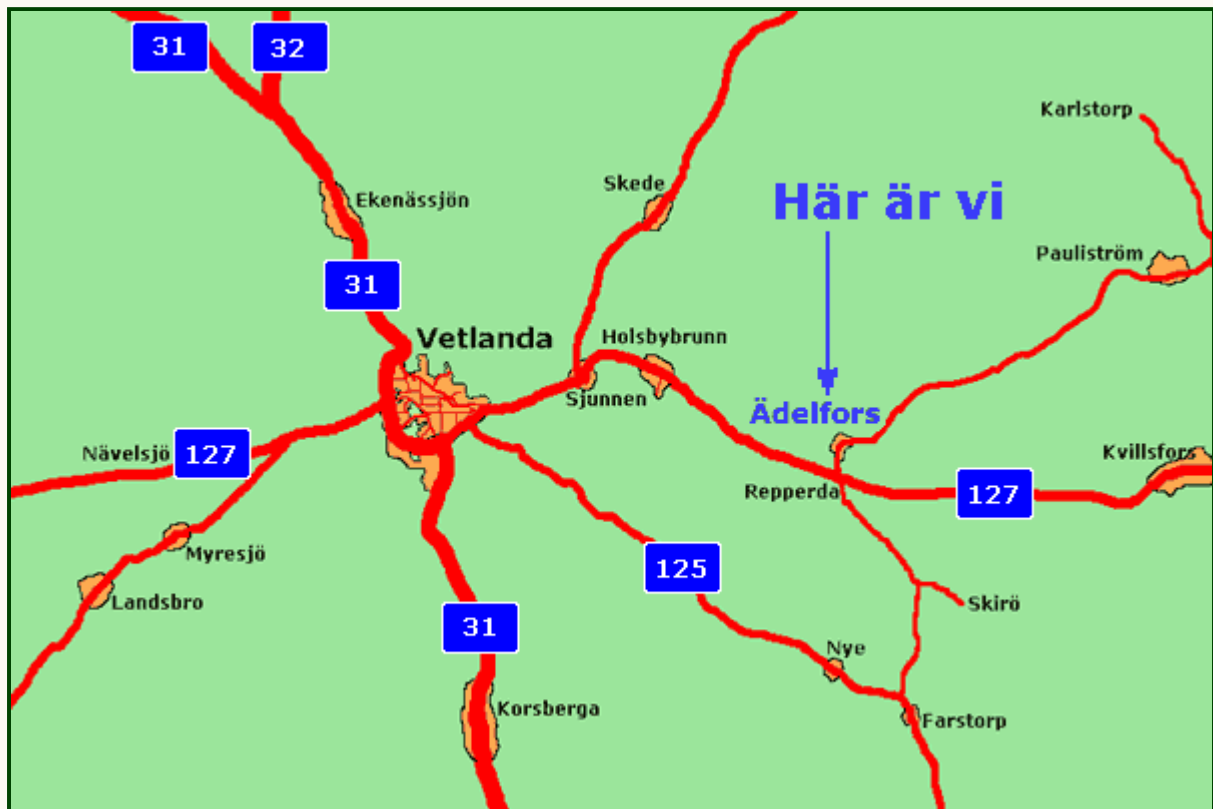

Här finns vi

Vår GPS-position är:
Nord 57 grader - 24,886 minuter
Ost 15 grader - 19,269 minuter.

Guldström & Co AB,
Ädelfors.