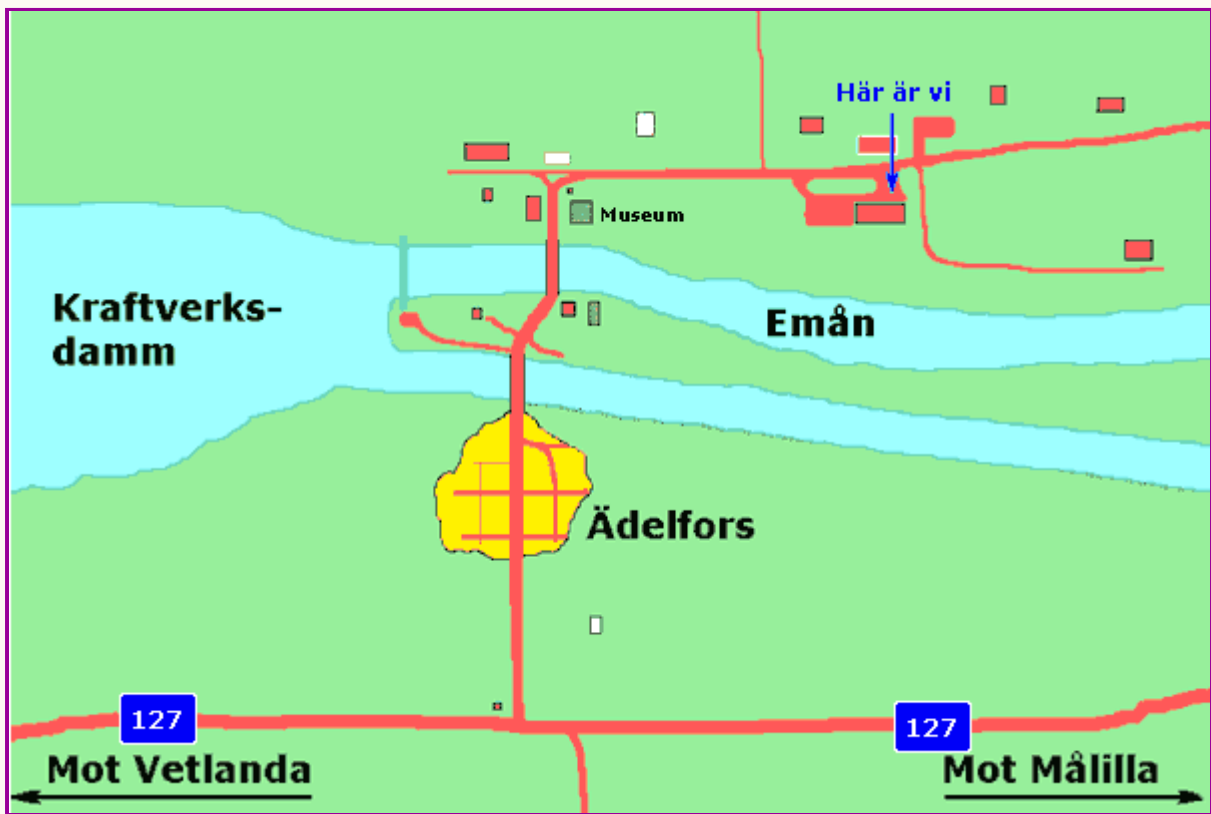

Här finns vi

Vår GPS-position är:
Nord 57 grader - 24,886 minuter
Ost 15 grader - 19,269 minuter.

Guldström & Co AB,
Ädelfors.