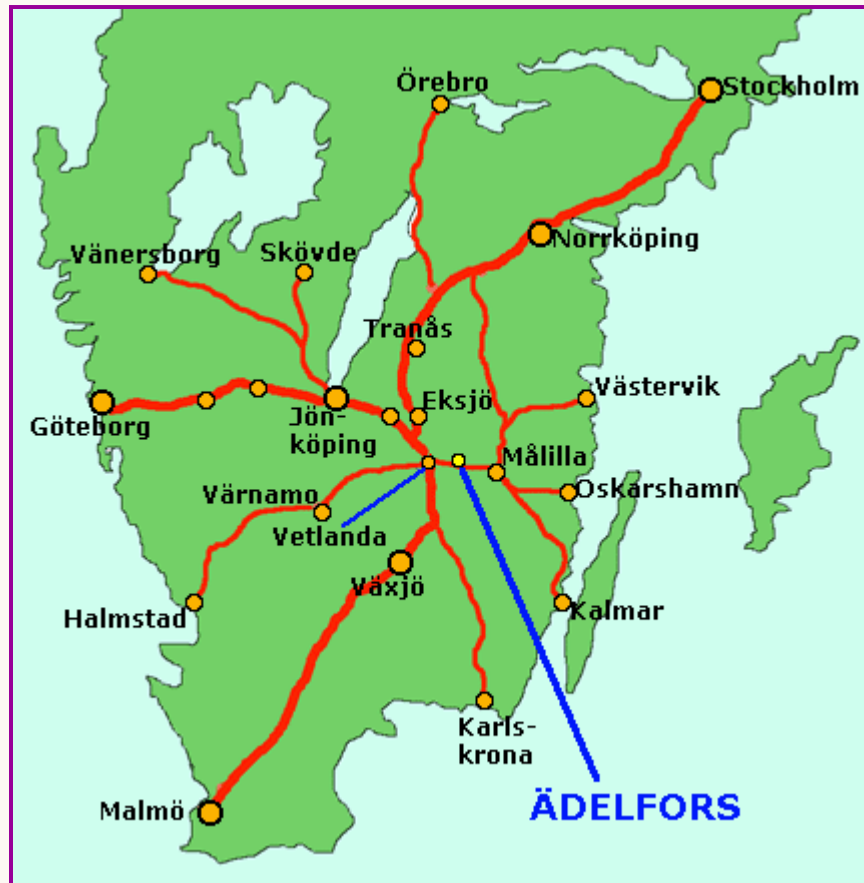

Här finns vi

Vår GPS-position är:
Nord 57 grader - 24,886 minuter
Ost 15 grader - 19,269 minuter.

Guldström & Co AB,
Ädelfors.